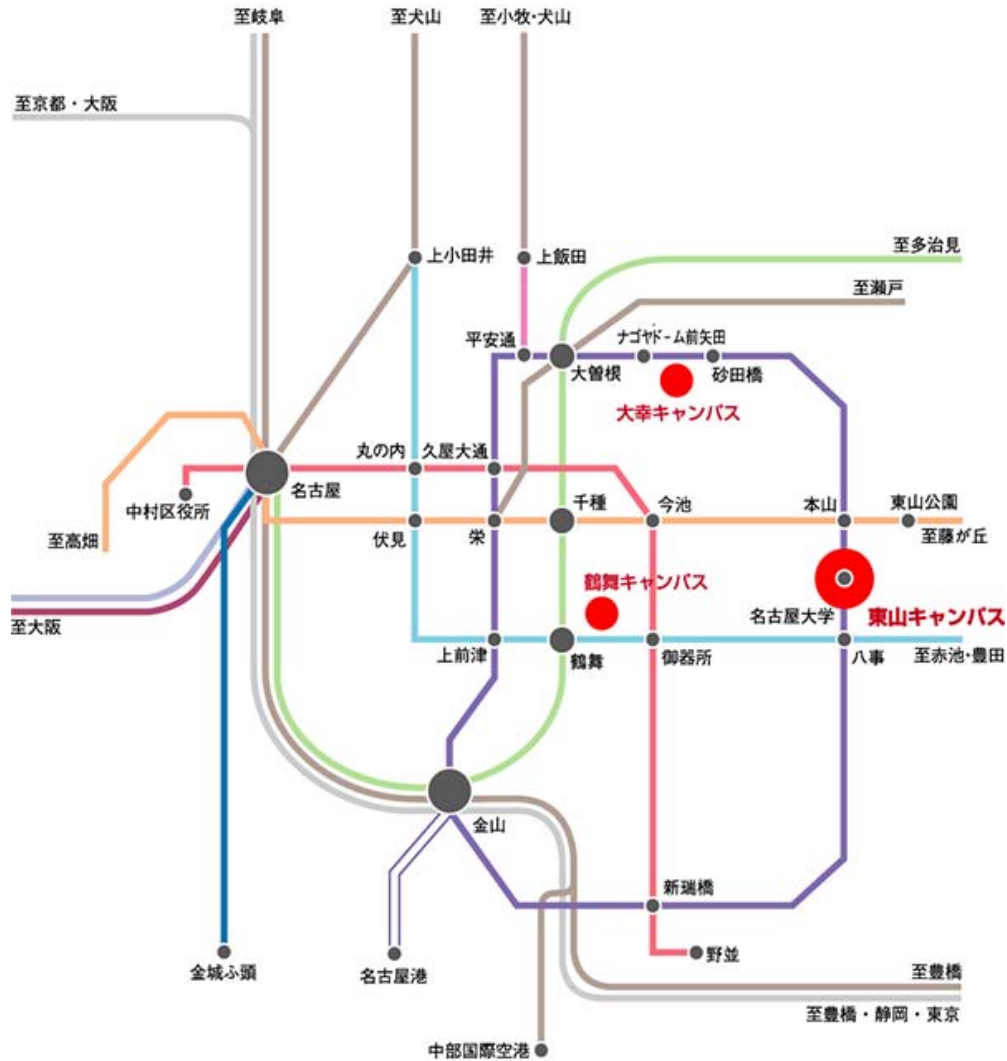

会場見取図

喫煙所

1 F

2 F

3 F

会場までのアクセス

<アクセス例>

- ・名古屋駅から (約 30 分)

名古屋 → 本山 → 名古屋大学

地下鉄東山線藤が丘行 地下鉄名城線右回り
- ・中部国際空港から (約 1 時間 20 分)

中部国際空港 → 金山 → 名古屋大学

名鉄空港線 地下鉄名城線左回り
- ・名古屋空港から (約 1 時間 20 分)

名古屋空港 → 名古屋栄・栄 → 本山 → 名古屋大学

高速バス名古屋駅前行 地下鉄東山線藤が丘行 地下鉄名城線右回り

名古屋駅前から名古屋空港へ向かうバスに「名古屋栄」から乗車することはできませんのでご注意ください。