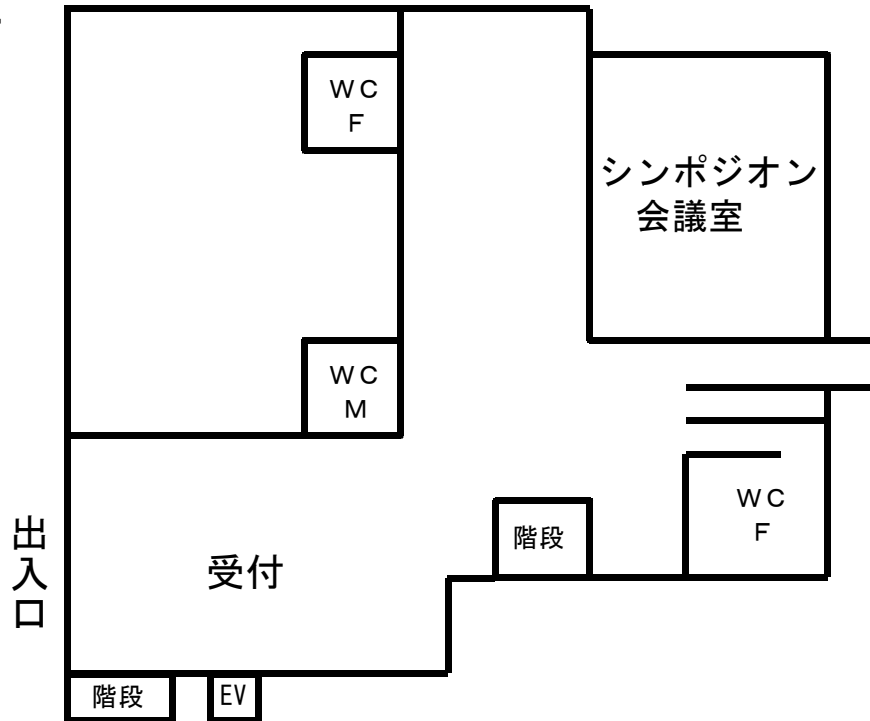

会場見取図

喫煙所

1 F

2 F

3 F

会場までのアクセス

<アクセス例>

- ・名古屋駅から (約 30 分)