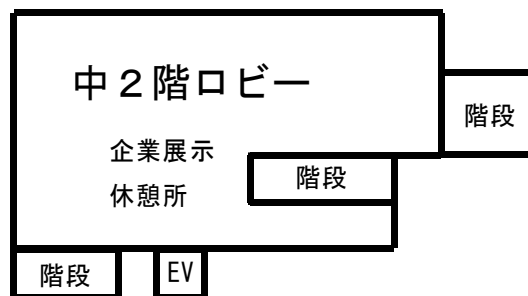

会場見取図

喫煙所

1 F

2 F

3 F

会場までのアクセス

<アクセス例>

- ・名古屋駅から (約 30 分)