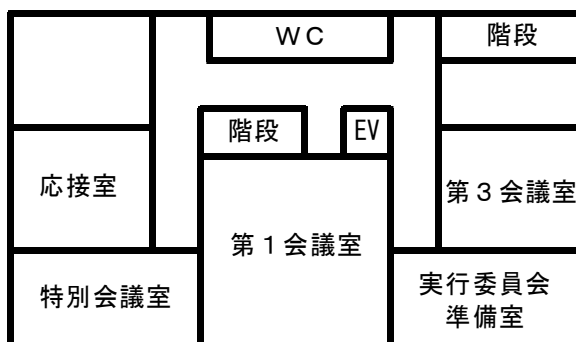

会場見取図

喫煙所

1 F

2 F

3 F

会場までのアクセス

<アクセス例>

- ・名古屋駅から (約 30 分)